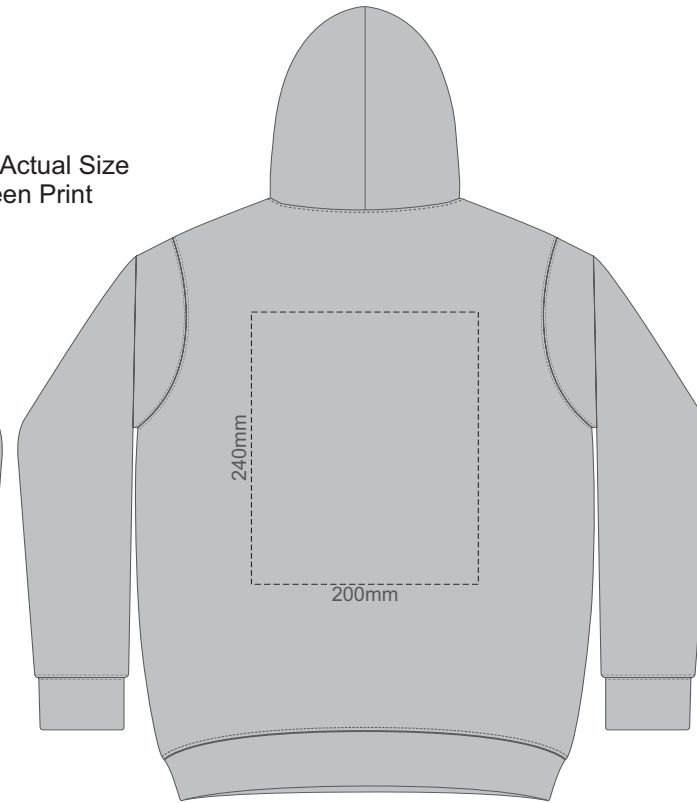

15% of Actual Size  
Screen Print

**FRONT SLAM 4Y**

**BACK SLAM 4Y**

15% of Actual Size  
Screen Print

**FRONT SLAM 6Y**

**BACK SLAM 6Y**

15% of Actual Size  
Screen Print

**FRONT SLAM 8Y**

**BACK SLAM 8Y**

15% of Actual Size  
Screen Print

**FRONT SLAM 10Y**

**BACK SLAM 10Y**

**FRONT SLAM 12Y**

15% of Actual Size  
Screen Print

**BACK SLAM 12Y**

15% of Actual Size  
Colourflex Transfer