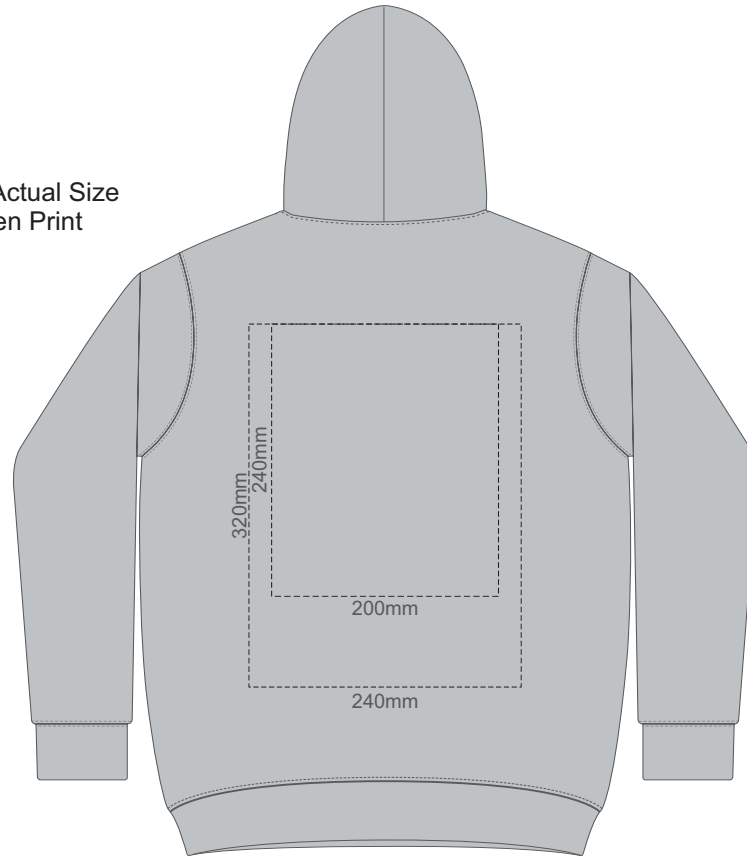

15% of Actual Size  
Screen Print

**FRONT SLAM 4Y**

**BACK SLAM 4Y**

15% of Actual Size  
Screen Print

**FRONT SLAM 6Y**

**BACK SLAM 6Y**

15% of Actual Size  
Screen Print

**FRONT SLAM 8Y**

**BACK SLAM 8Y**

15% of Actual Size  
Screen Print

**FRONT SLAM 10Y**

**BACK SLAM 10Y**

**FRONT SLAM 12Y**

15% of Actual Size  
Screen Print

**BACK SLAM 12Y**

15% of Actual Size  
Colourflex Transfer