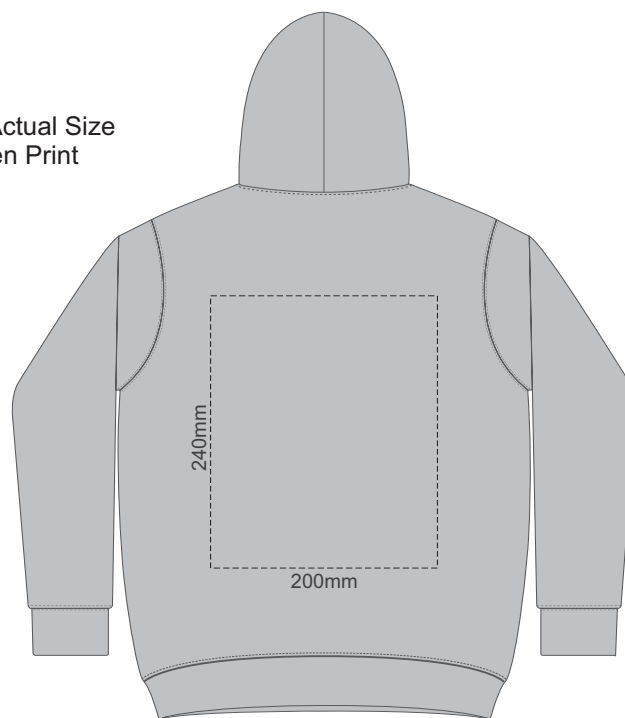

15% of Actual Size  
Screen Print

**FRONT SLAM 4Y**

**BACK SLAM 4Y**

15% of Actual Size  
Screen Print

**FRONT SLAM 6Y**

**BACK SLAM 6Y**

15% of Actual Size  
Screen Print

**FRONT SLAM 8Y**

**BACK SLAM 8Y**

15% of Actual Size  
Screen Print

**FRONT SLAM 10Y**

**BACK SLAM 10Y**

**FRONT SLAM 12Y**

15% of Actual Size  
Screen Print

**BACK SLAM 12Y**

15% of Actual Size  
Colourflex Transfer