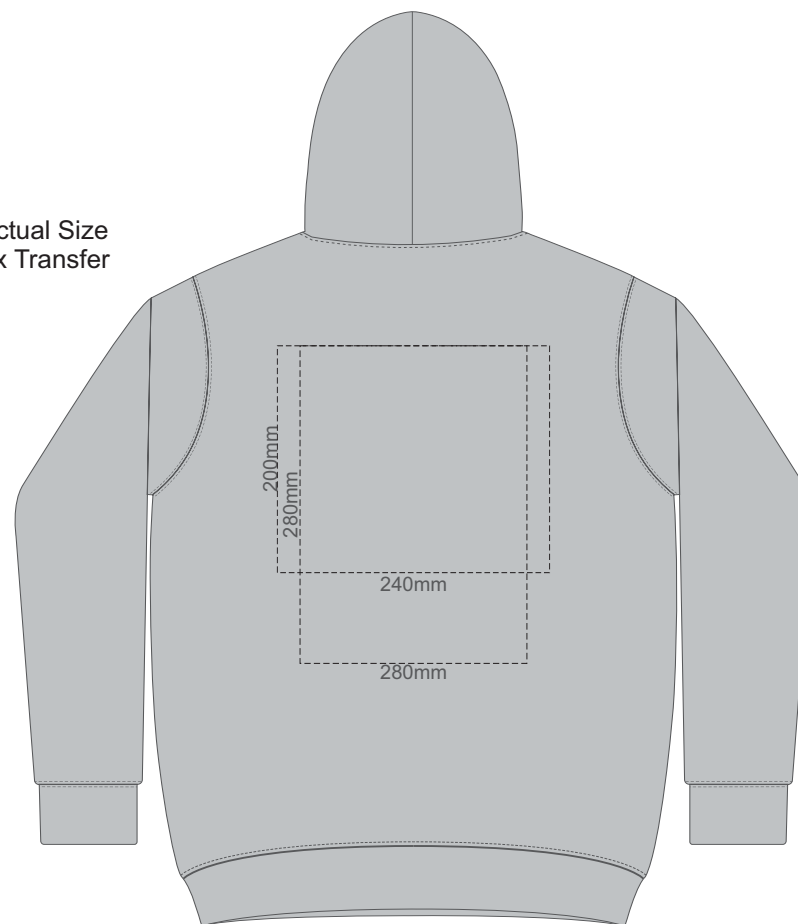

15% of Actual Size  
Colourflex Transfer

**FRONT SLAM 10Y**

**BACK SLAM 10Y**

15% of Actual Size  
Colourflex Transfer

FRONT SLAM 12Y

BACK SLAM 12Y

15% of Actual Size  
Embroidery

**FRONT SLAM 4Y**