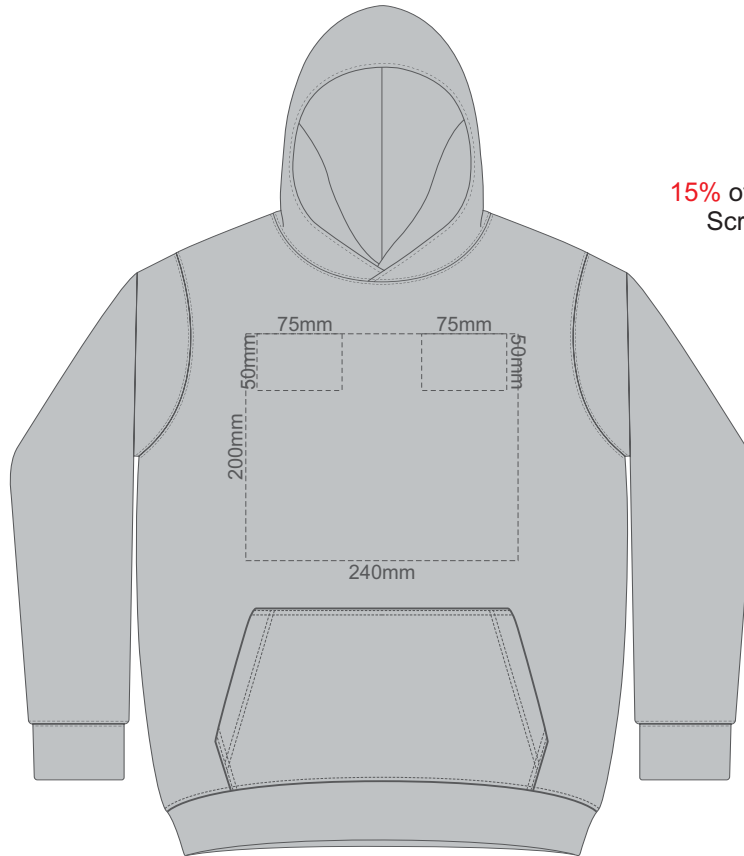

15% of Actual Size  
Screen Print

**FRONT SLAM 4Y**

**BACK SLAM 4Y**

15% of Actual Size  
Screen Print

**FRONT SLAM 6Y**

**BACK SLAM 6Y**

15% of Actual Size  
Screen Print

**FRONT SLAM 8Y**

**BACK SLAM 8Y**

15% of Actual Size  
Screen Print

**FRONT SLAM 10Y**

**BACK SLAM 10Y**

**FRONT SLAM 12Y**

15% of Actual Size  
Screen Print

**BACK SLAM 12Y**

15% of Actual Size  
Colourflex Transfer