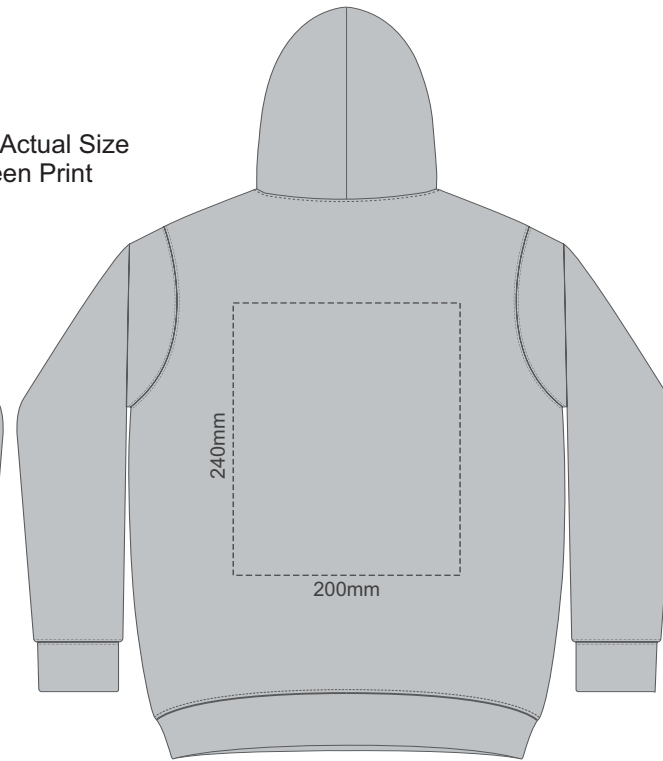

15% of Actual Size  
Screen Print

**FRONT SLAM 4Y**

**BACK SLAM 4Y**

15% of Actual Size  
Screen Print

**FRONT SLAM 6Y**

**BACK SLAM 6Y**

15% of Actual Size  
Screen Print

**FRONT SLAM 8Y**

**BACK SLAM 8Y**

15% of Actual Size  
Screen Print

**FRONT SLAM 10Y**

**BACK SLAM 10Y**

**FRONT SLAM 12Y**

15% of Actual Size  
Screen Print

**BACK SLAM 12Y**

15% of Actual Size  
Colourflex Transfer