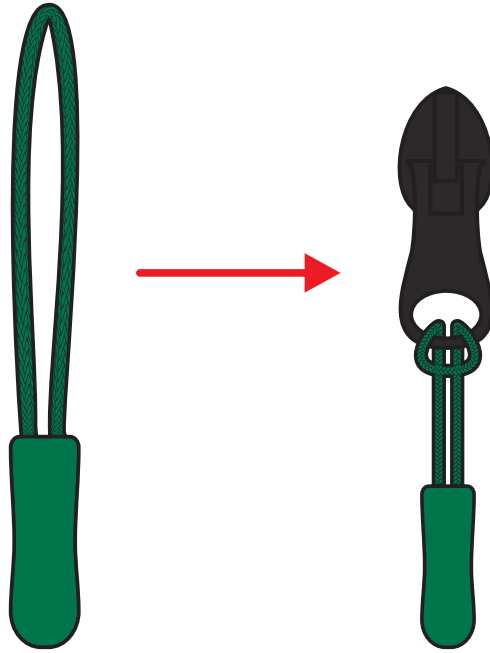

15% of Actual Size
Embroidery

WOMENS 2XL FRONT

15% of Actual Size
Embroidery

WOMENS 2XL BACK

STANDARD
PULLER COLOUR

OPTIONAL EXTRA
PULLER COLOURS

15% of Actual Size
Embroidery

WOMENS 3XL FRONT

15% of Actual Size
Embroidery

WOMENS 3XL BACK

STANDARD
PULLER COLOUR

OPTIONAL EXTRA
PULLER COLOURS

COLOURED PLASTIC PULLERS
(OPTIONAL EXTRAS)

Pullers visualization when assembled