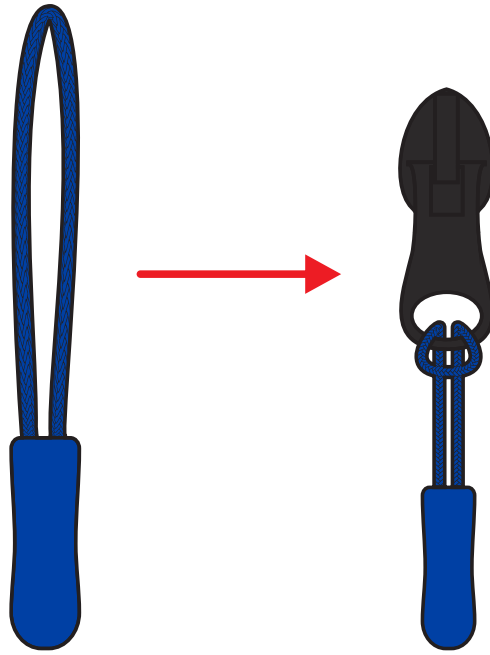

STANDARD  
PULLER COLOUR

OPTIONAL EXTRA  
PULLER COLOURS

15% of Actual Size  
Embroidery

**MENS MEDIUM FRONT**

STANDARD  
PULLER COLOUR

OPTIONAL EXTRA  
PULLER COLOURS

15% of Actual Size  
Embroidery

100mm  
70mm

100mm  
70mm

**MENS LARGE FRONT**

STANDARD  
PULLER COLOUR

OPTIONAL EXTRA  
PULLER COLOURS

15% of Actual Size  
Embroidery

**MENS XL FRONT**

STANDARD  
PULLER COLOUR

OPTIONAL EXTRA  
PULLER COLOURS

15% of Actual Size  
Embroidery

**MENS 2XL FRONT**

STANDARD  
PULLER COLOUR

OPTIONAL EXTRA  
PULLER COLOURS

15% of Actual Size  
Embroidery

**MENS 3XL FRONT**

STANDARD  
PULLER COLOUR

OPTIONAL EXTRA  
PULLER COLOURS

15% of Actual Size  
Embroidery

MENS 4XL FRONT

STANDARD  
PULLER COLOUR

OPTIONAL EXTRA  
PULLER COLOURS

COLOURED PLASTIC PULLERS  
(OPTIONAL EXTRAS)

Pullers visualization when assembled